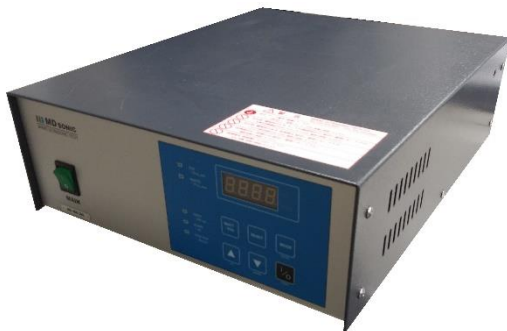

超音波洗浄機

お問い合わせ No.

TK-040

商品名

超音波洗浄機 整備品

メーカー

未来超音波技術

型式

MD-600W

仕様

出力 : 600W 周波数 : 28kHz

投込み式振動子

振動子寸法:200×310×H90(mm)

取扱説明書付

 **常盤商事株式会社**
TOKIWA SHOJI CO., Ltd.

本 社 福井県福井市運動公園 4 丁目 202 TEL : 0776-36-3260 FAX : 0776-36-6136