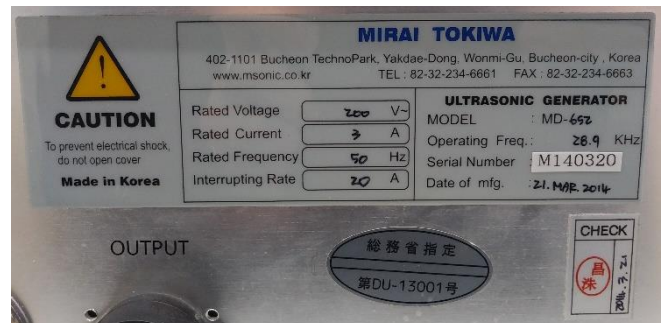

超音波洗浄機

お問い合わせ No.

TK-040

商品名

超音波洗浄機 整備品

メーカー

未来超音波技術

型式

MD-600W

仕様

出力 : 600W 周波数 : 28kHz

投込み式振動子

振動子寸法:200×310×H90(mm)

取扱説明書付

常盤商事株式会社
TOKIWA SHOJI CO., Ltd.

本 社 福井県福井市運動公園 4 丁目 202 TEL : 0776-36-3260 FAX : 0776-36-6136

工 場 福井県福井市下江守 30 字流し 12 の 1

上海事務所 NO.52 Alley 2977 Hua Xia Rd.pudong Zone Shanghai China TEL:+86-21-68392376